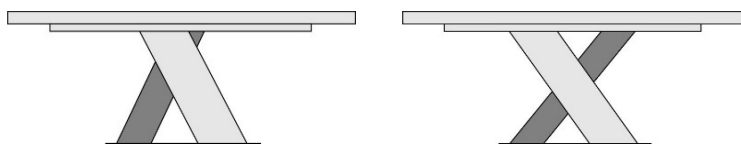

Sessel New York

4-Bein Komfortstuhl mit Metallrahmen und Polstergurten
im Innengestell
Hochwertiger Schaumaufbau für ergonomisches Sitzen

Die Beine sind in 3 Farbvarianten lieferbar

- RAL 7043 Verkehrsgrau
- Edelstahloptik gebürstet

(bei der Bestellung bitte immer angeben)

H: 92 cm / T: 65 cm / B: 53 cm

Ausführung	Artikelnummer
Sessel New York, RAL 7043 Verkehrsgrau	10204005
Sessel New York, Edelstahloptik gebürstet	10204005

TwoTwo

Tische