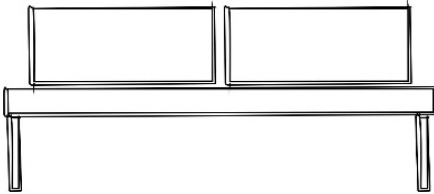

**Alle Preise in dieser EK - Preisliste sind Netto vor Skonto und vor MwSt.
Stand: Feb. / 2019**

TwoTwo

Gerade Bank 1000

Komfortbank mit festem Rücken, erhältlich in Komfort MEDIUM oder HART sowie in 2 Sitzhöhen: 50 cm und 54 cm. Lieferbar nur mit den Seitenteilvarianten Holzbügel und Metallbügel.