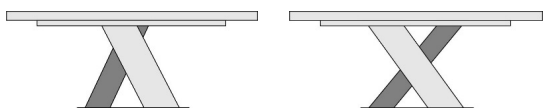

Bei der Bestellung bitte angeben:

Materialbeschaffenheit des Untergestells:

1. **Bodenplatte:** RAL7043 Verkehrsgrau oder Edelstahl gebürstet
2. **Säule:** Holzart wie Tischplatte
3. **Strebe:** wie Bodenplatte (RAL7043 Verkehrsgrau oder Edelstahl gebürstet) oder auch in Holz (Holzart wie Tischplatte)

Bsp.: Strebe und Bodenplatte in RAL 7043 Verkehrsgrau / Holzsäule in Asteiche Bianco.