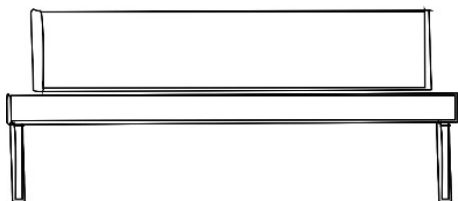

Holzbügel:

- Asteiche Bianco geölt
- Wildeiche geölt
- Astkernbuche geölt

(bei der Bestellung bitte immer angeben)

Ausführung	Artikelnummer
Metallbügel für Sitzhöhe 50 cm (Paar)	10106003
Metallbügel für Sitzhöhe 54 cm (Paar)	10106001
Holzbügel für Sitzhöhe 50 cm (Paar)	10106004

TwoTwo

Die Möbelkollektion

Gerade Bank 2000

H: 80 cm – B/T: 60 cm und SH: 50/54 cm

Komfortbank mit festem Rücken, erhältlich in Komfort MEDIUM oder HART sowie in 2 Sitzhöhen: 50 cm und 54 cm. Lieferbar nur mit den Seitenteilvarianten Holzbügel, Metallbügel oder Metall- / Holzbügel A.