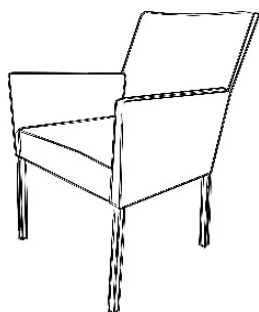

Sessel New York

4-Bein Komfortstuhl mit Metallrahmen und Polstergurten
im Innengestell
Hochwertiger Schaumaufbau für ergonomisches Sitzen

Die Beine sind in 3 Farbvarianten lieferbar

- RAL 7043 Verkehrsgrau
- Edelstahloptik gebürstet

(bei der Bestellung bitte immer angeben)

H: 92 cm / T: 65 cm / B: 53 cm

Ausführung	Artikelnummer
Sessel New York, RAL 7043 Verkehrsgrau	10204005
Sessel New York, Edelstahloptik gebürstet	10204005