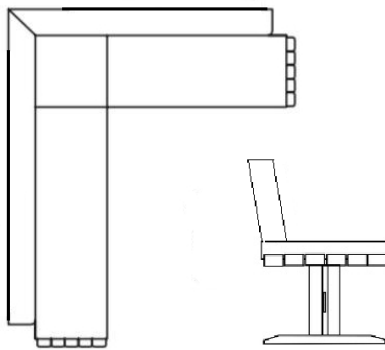

Gerade Bank mit festem Sitz- und Rückenpolster

Gesamttiefe: 68 cm

Sitztiefe: 49 cm

Sitzhöhe: 51 cm

Gesamthöhe: 88 cm

Ausführung / Maße	Artikelnummer
Gerade Bank 176 cm	11003004
Gerade Bank 196 cm	11003003
Gerade Bank 216 cm	11003002
Gerade Bank 236 cm	11003001

Eckbänke

Eckbank mit festem Sitz- und Rückenpolster

Eckbank-Kombinationen zu den Tischmaßen:

244 x 174

264 x 184

284 x 184

304 x 194

174 x 244

Sitztiefe: 49 cm

Sitzhöhe: 51 cm

Gesamthöhe: 88 cm

Höhe: 86 cm

Tiefe: 60 cm

Ausführung / Maße	Artikelnummer
Eckbank 174 x 244 cm	11002008
Eckbank 244 x 174 cm	11002007
Eckbank 184 x 264 cm	11002006
Eckbank 264 x 184 cm	11002005
Eckbank 184 x 284 cm	11002004
Eckbank 284 x 184 cm	11002003
Eckbank 194 x 304 cm	11002002
Eckbank 304 x 194 cm	11002001