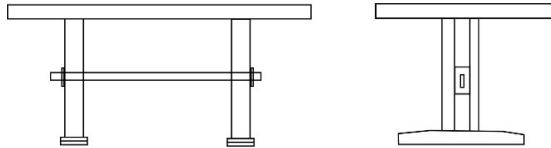

Sitztiefe: 49 cm

Sitzhöhe: 51 cm

Gesamthöhe: 88 cm

Höhe: 86 cm

Tiefe: 60 cm

Ausführung / Maße	Artikelnummer
Eckbank 174 x 244 cm	11002008
Eckbank 244 x 174 cm	11002007
Eckbank 184 x 264 cm	11002006
Eckbank 264 x 184 cm	11002005
Eckbank 184 x 284 cm	11002004
Eckbank 284 x 184 cm	11002003
Eckbank 194 x 304 cm	11002002
Eckbank 304 x 194 cm	11002001

Texas

Tische

Wagentisch mit fester Platte
Tischplatte massiv, Untergestell mit
handwerklicher Schlitz- und
Zapfenverbindung

Tischhöhe: 76 cm

Ausführung / Maße	Artikelnummer
Wagentisch 160 x 90 cm	11001001
Wagentisch 180 x 100 cm	11001002
Wagentisch 200 x 100 cm	11001003
Wagentisch 220 x 110 cm	11001004
Wagentisch in Sonderlänge	110SA001