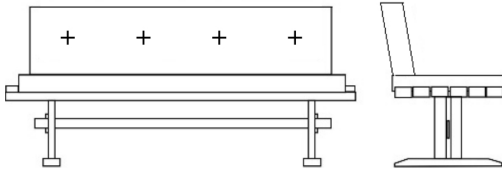

Ausführung	Artikelnummer
Polsterstuhl 4-Bein mit Abnehmern	11004001
Armlehnstuhl 4-Bein mit Abnehmern	11004003

Freischwinger mit beweglichem Rücken.
Metallteile in Schwarz matt.

Breite: 45 cm
Höhe: 90 cm
Tiefe: 54 cm
Sitzhöhe: 51 cm

Ausführung	Artikelnummer
Doppelschwinger	11004002

Dekokissen

Dekokissen mit Schaumstofflocken- / Schaumstoffstäbchenfüllung

Ausführung / Maße	Artikelnummer
Dekokissen 40 x 40 cm	11005001

Texas

Gerade Bänke

Gerade Bank mit festem Sitz- und Rückenpolster

Gesamttiefe: 68 cm

Sitztiefe: 49 cm

Sitzhöhe: 51 cm

Gesamthöhe: 88 cm

Ausführung / Maße	Artikelnummer
Gerade Bank 176 cm	11003004
Gerade Bank 196 cm	11003003
Gerade Bank 216 cm	11003002
Gerade Bank 236 cm	11003001

Eckbänke

Eckbank mit festem Sitz- und Rückenpolster

Eckbank-Kombinationen zu den Tischmaßen:

244 x 174

264 x 184

284 x 184

304 x 194

174 x 244