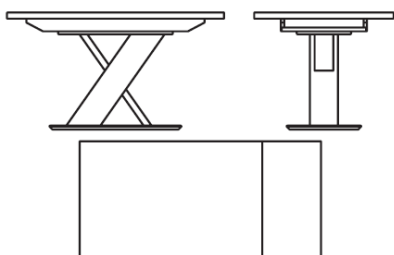

211 x 161 161 x 211 ⇨ 140 x 90
191 x 151 151 x 191 ⇨ 120 x 80

Ausführung / Maße	Artikelnummer
Eckbank 211 x 161 / 161 x 211 cm	10302001
Eckbank 191 x 151 / 151 x 191 cm	10302002

Shine

Die Möbelkollektion

Tische

Tisch mit fester Platte

Tischplatte in Eiche Nachbildung – rechteckig
X-Säulen-Untergestell

Tischhöhe: 76 cm

Ausführung / Maße	Artikelnummer
Säulentisch mit fester Platte 120 x 80 cm	10301001
Säulentisch mit fester Platte 140 x 90 cm	10301002

Tisch mit Ansteckplatte

Tischplatte in Eiche Nachbildung – rechteckig
1 Ansteckplatte 45 cm
X-Säulen-Untergestell

Tischhöhe: 76 cm

Ausführung / Maße	Artikelnummer
Säulentisch mit Ansteckplatte 120 (165) x 80 cm	10301003
Säulentisch mit Ansteckplatte 140 (185) x 90 cm	10301004