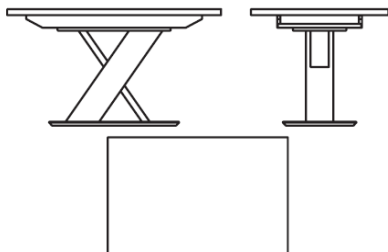

Stand: Apr. / 2019

Shine

Stuhl

Stuhl Shine
Polsterschale
Metallwangen

Ausführung	Artikelnummer
Stuhl mit Polsterschale	10304001

Eckbänke

Eckbank
Festes Sitz- und Rückenpolster
U-Metallrahmen

Eckbank-Kombinationen zu den Tischmaßen:

211 x 161 161 x 211 ⇨ 140 x 90
191 x 151 151 x 191 ⇨ 120 x 80

Ausführung / Maße	Artikelnummer
Eckbank 211 x 161 / 161 x 211 cm	10302001
Eckbank 191 x 151 / 151 x 191 cm	10302002

Shine

Die Möbelkollektion

Tische

Tisch mit fester Platte

Tischplatte in Eiche Nachbildung – rechteckig
X-Säulen-Untergestell

Tischhöhe: 76 cm

Ausführung / Maße	Artikelnummer
Säulentisch mit fester Platte 120 x 80 cm	10301001
Säulentisch mit fester Platte 140 x 90 cm	10301002

Tisch mit Ansteckplatte

Tischplatte in Eiche Nachbildung – rechteckig
1 Ansteckplatte 45 cm
X-Säulen-Untergestell

Tischhöhe: 76 cm

Ausführung / Maße	Artikelnummer
Säulentisch mit Ansteckplatte 120 (165) x 80 cm	10301003
Säulentisch mit Ansteckplatte 140 (185) x 90 cm	10301004