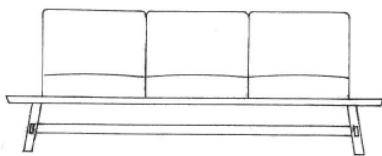

## Dekokissen

Dekokissen mit Schaumstofflocken- / Schaumstoffstäbchenfüllung

Ausführung / Maße	Artikelnummer	
Dekokissen 40 x 40 cm	106020001	

## Bänke in ASTEICHE / WILDEICHE

Gerade Bank  
Überstand des Grundbrettes 5 cm je Seitenteil  
Polsterteilbreite 140 / 160 oder 180 cm

Ausführung / Maße	Artikelnummer	
Gerade Bank 150 cm (Außenmaß) Polsterteil 140 cm + Überstand 10 cm (links und rechts je 5 cm)	11303001	
Gerade Bank 170 cm (Außenmaß) Polsterteil 160 cm + Überstand 10 cm (links und rechts je 5 cm)	11303002	
Gerade Bank 190 cm (Außenmaß) Polsterteil 180 cm + Überstand 10 cm (links und rechts je 5 cm)	11303003	