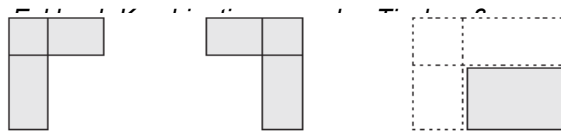

Sitzhöhe: 49 cm
H 86 / T 71 cm

236 x 166

166 x 236

→ 160 x 90

256 x 176

176 x 256

→ 180 x 100

276 x 176

176 x 276

→ 200 x 100

Ausführung / Maße	Artikelnummer
EB-Schenkel 166 cm links mit Ecke	11102001
EB-Schenkel 176 cm links mit Ecke	11102002
EB-Schenkel 236 cm links ohne Ecke	11102003
EB-Schenkel 256 cm links ohne Ecke	11102004
EB-Schenkel 276 cm links ohne Ecke	11102005
EB-Schenkel 166 cm rechts mit Ecke	11102011
EB-Schenkel 176 cm rechts mit Ecke	11102012
EB-Schenkel 236 cm rechts ohne Ecke	11102013
EB-Schenkel 256 cm rechts ohne Ecke	11102014
EB-Schenkel 276 cm rechts ohne Ecke	11102015

DCC 2.0

Eckbänke 1000 – Rücken verstellbar

Eckbank **1000** mit Metallbügel
Mit Funktion im Rücken.
Rückenlehne um 6 cm nach hinten
verstellbar auf Gesamttiefe: 77 cm

Sitzhöhe: 49 cm
H 86 / T 71 cm

236 x 166	166 x 236	→ 160 x 90
256 x 176	176 x 256	→ 180 x 100
276 x 176	176 x 276	→ 200 x 100

Ausführung / Maße	Artikelnummer
EB-Schenkel 166 cm links mit Ecke	11102006
EB-Schenkel 176 cm links mit Ecke	11102007
EB-Schenkel 236 cm links ohne Ecke	11102008
EB-Schenkel 256 cm links ohne Ecke	11102009
EB-Schenkel 276 cm links ohne Ecke	11102010
EB-Schenkel 166 cm rechts mit Ecke	11101016
EB-Schenkel 176 cm rechts mit Ecke	11102107
EB-Schenkel 236 cm rechts ohne Ecke	11102018
EB-Schenkel 256 cm rechts ohne Ecke	11102019
EB-Schenkel 276 cm rechts ohne Ecke	11102020