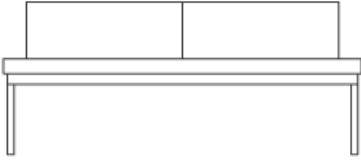

DCC 2.0

Gerade Bänke 3000