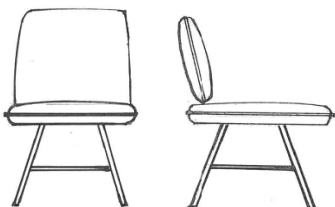

DCC 2.0

Stuhl 3000

Stuhl **3000** mit Metallkufe
Polsterschale mit Armlehnen

Sitzhöhe: 49 cm
B 57 / H 87 / T 58 cm

Ausführung	Artikelnummer
Stuhl mit Metallkufe	11104004

Stühle 4000

Stuhl **4000** mit Metallkufe
Festes Sitz- und Rückenpolster

Sitzhöhe: 49 cm
B 52 / H 86 / T 65 cm
B 62 / H 86 / T 65 cm (*mit Armlehnen*)

Ausführung	Artikelnummer
Stuhl mit Metallkufe	11104005
Stuhl mit Metallkufe und Armlehne	11104105

Stuhl **4000** mit Holzspinne
Festes Sitz- und Rückenpolster

Sitzhöhe: 49 cm
B 52 / H 86 / T 65 cm
B 62 / H 86 / T 65 cm (*mit Armlehnen*)

Ausführung	Artikelnummer
Stuhl mit Holzspinne	11104006
Stuhl mit Holzspinne und Armlehne	11404106

Stuhl **4000** mit Metallspinne
Festes Sitz- und Rückenpolster

Sitzhöhe: 49 cm
B 52 / H 86 / T 65 cm
B 62 / H 86 / T 65 cm (*mit Armlehnen*)

Ausführung	Artikelnummer
Stuhl mit Metallspinne	11104007
Stuhl mit Metallspinne u. Armlehne	11104107

DCC 2.0

Gerade Bänke 1000