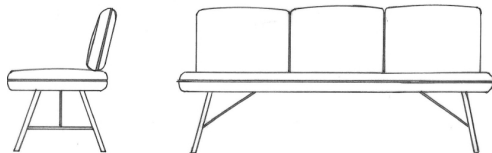

Gerade Bank **3000** mit Metallbügel
Rückenlehne fest.
Festes Sitz- und Rückenpolster
Rücken mit Relax-Funktion, 5-fach verstellbar

Sitzhöhe: 49 cm
H 87 / T 65 cm

Ausführung / Maße	Artikelnummer
Gerade Bank 170 cm	11103014
Gerade Bank 190 cm	11103015
Gerade Bank 210 cm	11103016

DCC 2.0

Gerade Bänke 4000

Gerade Bank **4000** mit Holzbügel
Rückenlehne fest.

Sitzhöhe: 49 cm
H 86 / T 68 cm

Ausführung / Maße	Artikelnummer
Gerade Bank 170 cm	11103018
Gerade Bank 190 cm	11103019
Gerade Bank 210 cm	11103020

Gerade Bänke 4000

Gerade Bank **4000** mit Metallbügel in Edelstahloptik
Rückenlehne fest.

Sitzhöhe: 49 cm
H 86 / T 68 cm

Ausführung / Maße	Artikelnummer
Gerade Bank 170 cm	11103021
Gerade Bank 190 cm	11103022
Gerade Bank 210 cm	11103023

Dekokissen

Dekokissen mit Schaumstofflocken- / Schaumstoffstäbchenfüllung

Ausführung / Maße	Artikelnummer
Dekokissen 40 x 40 cm	10605001

Tische mit Schiebeleplattentechnik

Tisch mit massiver Platte, Rechteckform
Schweizer Kante / Plattendicke 29 mm
Tischhöhe: 76 cm
Untergestell 4-Bein Holz mit schwarzer Metallstrebe