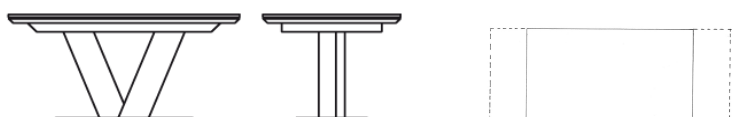

Tisch mit massiver Platte, Rechteckform
Liftauszug links und rechts am Kopfende
Rechtwinklige Kante / Plattendicke 25 mm
Tischhöhe: 76 cm
V-Untergestell – Bodenplatte in Edelstahloptik

Ausführung / Maße	Artikelnummer
Tisch 160 (240) x 90 cm mit beidseitigem Auszug (2 x 40 cm)	11101022
Tisch 180 (270) x 100 cm mit beidseitigem Auszug (2 x 45 cm)	11101023
Tisch 200 (290) x 100 cm mit beidseitigem Auszug (2 x 45 cm)	11101024