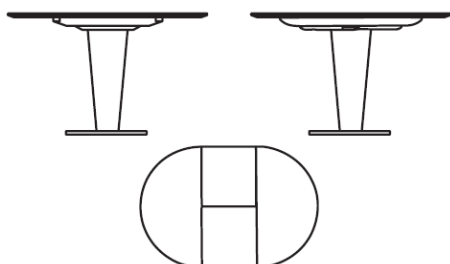

Rundbank mit Rücken
Für Tischdurchmesser 135 cm
3-teilig
Festes Sitz- und Rückenpolster

Ausführung / Maße	Artikelnummer
 3-teilig, freistehend 3 Rundelemente 188 x 188 cm (242 x 115 cm)	10402001

Atlanta

Stuhl London

Komfortstuhl Freischwinger mit Hochrücken, Metallrahmen und Polstergurten im Innengestell
Hochwertiger Schaumaufbau für ergonomisches Sitzen

Die Untergestelle sind in 3 Farbvarianten lieferbar

(bei der Bestellung bitte immer angeben):

- RAL 7043 Verkehrsgrau
- Edelstahloptik gebürstet
- Stahl poliert

H: 94 cm / T: 62 cm / B: 50 cm

Ausführung	Artikelnummer
Stuhl London,RAL 7043 Verkehrsgrau	10204003
Stuhl London,Edelstahloptik gebürstet	10204003
Stuhl London,Stahl poliert	10204003

Tisch

Säulen-Rundtisch

Tischplatte furniert, rund
Klappeinlage 50 cm
Säulen-Untergestelle

Tischhöhe: 77 cm

Ausführung	Artikelnummer
Säulen-Rundtisch Ø 135 (185) cm	10401001